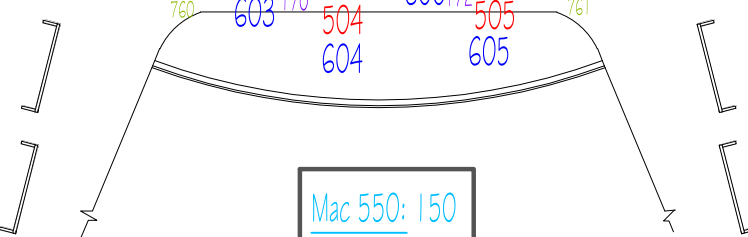

# SCENIC

AISLES: HL 599  
HR 699

Mac 550: 150  
I-CUE: 94 - 95  
REV-PRO: 700

# TOPS

HOUSE: 1000  
WORKS: 1001  
AISLE: 1002