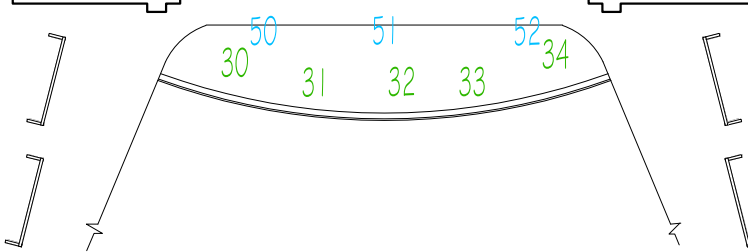

# SCENIC

AISLES: HL 599  
HR 699

Mac 550: 150  
I-CUE: 94 - 95  
REV-PRO: 700

# TOPS

HOUSE: 1000  
WORKS: 1001  
AISLE: 1002