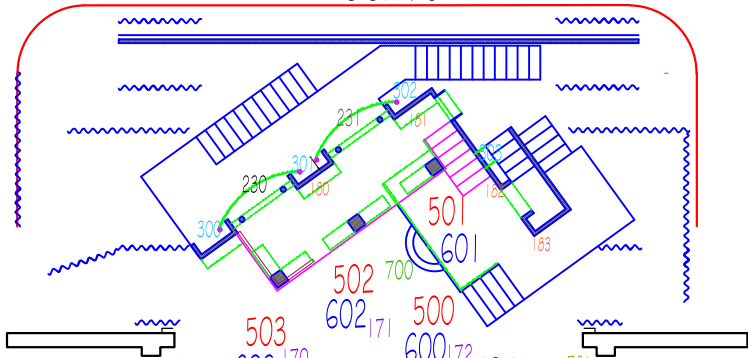

# SCENIC

AISLES: HL 599  
HR 699

Mac 550: 150  
I-CUE: 94 - 95  
REV-PRO: 700

# TOPS

HOUSE: 1000  
WORKS: 1001  
AISLE: 1002