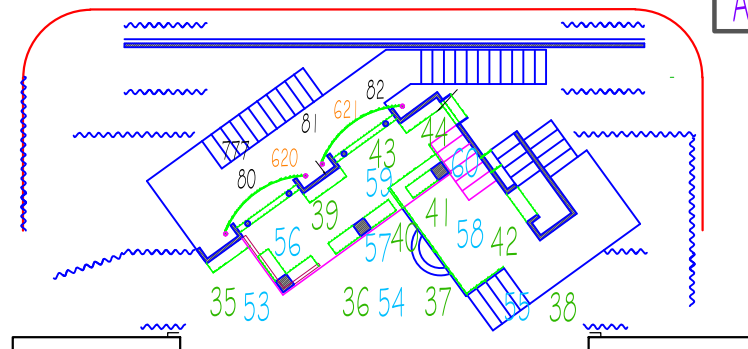

# SCENIC

AISLES: HL 599  
HR 699

Mac 550: 150  
I-CUE: 94 - 95  
REV-PRO: 700

# TOPS

HOUSE: 1000  
WORKS: 1001  
AISLE: 1002