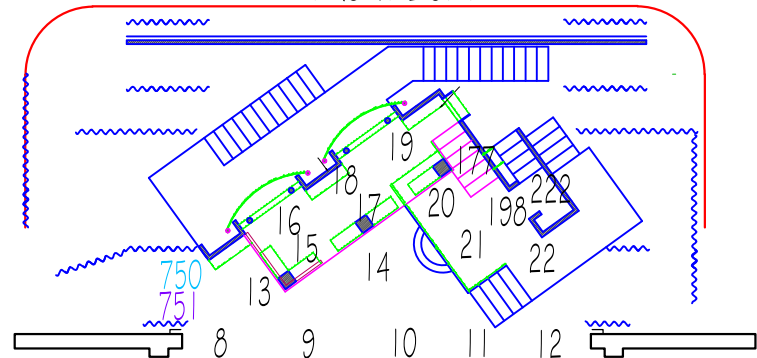

# SCENIC

AISLES: HL 599  
HR 699

Mac 550: 150  
I-CUE: 94 - 95  
REV-PRO: 700

# TOPS

HOUSE: 1000  
WORKS: 1001  
AISLE: 1002

# FRONT LIGHT

CYC TOPS		CYC BOTTOMS	
R:200	B:201	R:105	B:103
G:202		G:104	R16:100
			R37:102
			R57:101